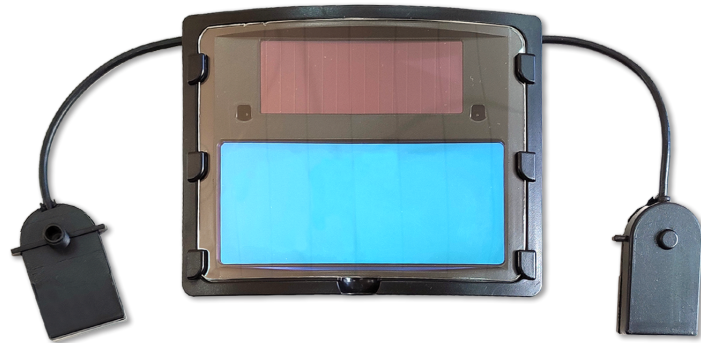

## FICHA TÉCNICA

**Ref. 2188-FE**

FILTRO ELECTRONICO 2188-PSE

Talla U

**STEELPRO**  
SAFETY®