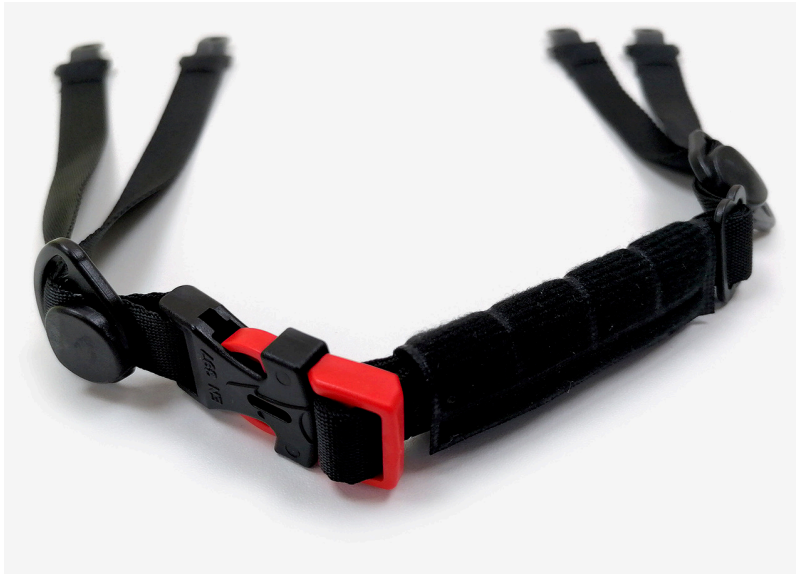

FICHA TÉCNICA

Ref. 2088-BV

Barbiquejo para casco "VOLT"

Repuesto para casco 2088-CV "VOLT"

Talla U

STEELPRO
SAFETY®