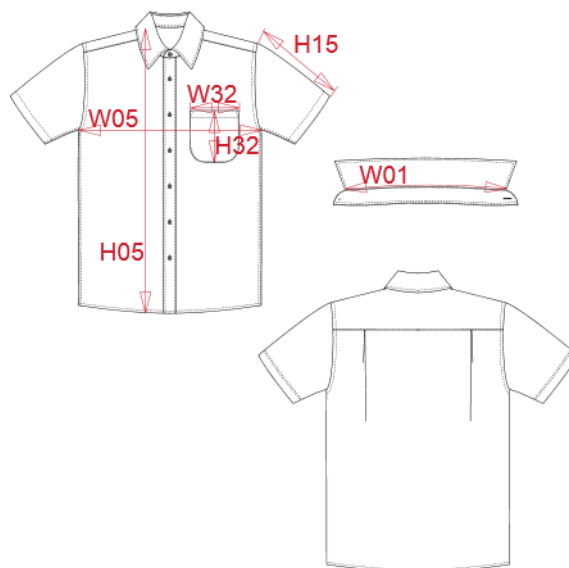

KARIBAN

REFERENCE : K551

SIZES : XS_S_M_L_XL_XXL_3XL_4XL_5XL_6XL

COMPOSITION :

Main fabric : Polyester / Cotton poplin 65/35 - 105 For white color 65%polyester / 35%cotton

Main fabric : Polyester / Cotton poplin 65/35 - 110 For colors 65%polyester / 35%cotton

WEIGHT :

Main fabric : 105 gsm

Main fabric : 110 gsm

TECHNICAL DETAIL :

Easy Care

ARTICLE WEIGHT :

265 gr/pc

DESCRIPTION
Français : Chemise homme manches courtes
English : Men's short sleeve easy care polycotton poplin shirt
Nederlands : Heren overhemd korte mouwen
Deutsch : Pflegeleichtes polycotton herren kurzarm hemd
Español : Camisa de manga corta
Italiano : Camicia uomo maniche corte policotone popeline
Português : Camisa de manga curta tratamento fácil

MEASUREMENT										
Description	XS	S	M	L	XL	XXL	3XL	4XL	5XL	6XL
W01 Longueur encolure / Neckline length	40	41,25	42,50	43,75	45	46,25	47,50	48,75	50	51,25
W05 1/2 largeur poitrine/1/2 chest width	51	54	57	60	63	66	69	72	75	78
H05 Hauteur totale dos / Back total height	74	76	78	80	82	84	86	88	90	92
H15 Longueur manche sans poignet / Sleeve length without cuff	23,75	24,50	25,25	26	26,75	27,50	28,25	29	29,75	30,50
H32 Hauteur poche devant / Front pocket height	14	14	14	14	14	15	15	15	16	16
W32 Largeur poche devant / Front pocket width	13	13	13	13	13	14	14	14	15	15

CARE LABEL

PACKING
Box 12 pcs / box S => L:60cm W:40cm H:20cm GW:4.51kg NW:2.86kg M => L:60cm W:40cm H:20cm GW:4.57kg NW:2.92kg L => L:60cm W:40cm H:20cm GW:4.64kg NW:2.99kg XL => L:60cm W:40cm H:20cm GW:4.74kg NW:3.09kg XXL => L:60cm W:40cm H:20cm GW:4.87kg NW:3.22kg 3XL => L:60cm W:40cm H:20cm GW:5.02kg NW:3.37kg 4XL => L:60cm W:40cm H:20cm GW:5.24kg NW:3.59kg 5XL => L:60cm W:40cm H:20cm GW:5.27kg NW:3.62kg 6XL => L:60cm W:40cm H:20cm GW:5.37kg NW:3.72kg