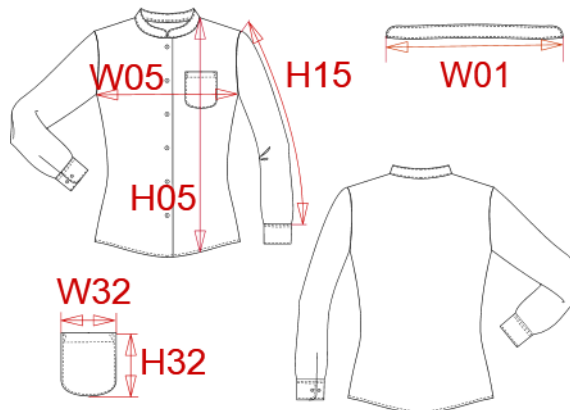

KARIBAN

REFERENCE : K514

SIZES : XS_S_M_L_XL_XXL_3XL

COMPOSITION :

Main fabric : Polyester / Cotton poplin 65/35 - 105 For white color 65%polyester / 35%cotton

Main fabric : Polyester / Cotton poplin 65/35 - 110 For colors 65%polyester / 35%cotton

WEIGHT :

Main fabric : 105 gsm

Main fabric : 110 gsm

TECHNICAL DETAIL :

Easy Care

ARTICLE WEIGHT :

125 gr/pc

DESCRIPTION
Français : Chemise col mao manches longues femme
English : Ladies' long sleeve mandarin collar shirt
Nederlands : Dames blouse met mao kraag en lange mouwen
Deutsch : DAMEN LANGARM HEMD MIT MAO-KRAGEN
Español : Camisa de manga larga cuello mao para mujer
Italiano : CAMICIA DONNA COLLO ALLA COREANA
Português : Camisa de senhora manga comprida

COLORS	PANTONE SERIGRAPHIE
Black	Black
White	White
Wine	504C

MEASUREMENT							
Description	XS	S	M	L	XL	XXL	3XL
W01 Longueur encolure / Neckline length	39	40,25	41,50	42,75	44	45,25	46,50
W05 1/2 largeur poitrine/1/2 chest width	44	47	50	53	56	59	62
H05 (L) Hauteur totale / Total height	61,75	63,75	65,75	67,75	69,75	71,75	73,75
H15 Longueur manche sans poignet / Sleeve length without cuff	54	55	56	57	58	59	60
H32 Hauteur poche devant / Front pocket height	12	12	12	13	13	13	14
W32 Largeur poche devant / Front pocket width	10	10	10	11	11	11	12

CARE LABEL

PACKING	
Box	12 pcs / box XS => L:60cm W:40cm H:13cm GW:3.74kg NW:2.10kg S => L:60cm W:40cm H:13cm GW:3.88kg NW:2.24kg M => L:60cm W:40cm H:13cm GW:3.99kg NW:2.35kg L => L:60cm W:40cm H:13cm GW:4.09kg NW:2.45kg XL => L:60cm W:40cm H:13cm GW:4.25kg NW:2.61kg XXL => L:60cm W:40cm H:13cm GW:4.35kg NW:2.71g 3XL => L:60cm W:40cm H:13cm GW:4.53kg NW:2.89g