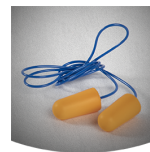

MADURU CORDED

MADURUC

Tapones reutilizables con cordón y una práctica caja de almacenamiento, que ofrecen una protección acústica de alto nivel

Diseñados para una protección de alto nivel frente a ruidos fuertes y permanentes. Los tapones reutilizables MADURU incorporan un cordón textil para llevarlos colgados del cuello y también vienen con una práctica caja para guardarlos. Con un índice de reducción de ruido (SNR) de 32 dB, estos tapones de TPR ofrecen una comodidad y seguridad fiables en entornos ruidosos. Ideales para un uso prolongado.

- Tapones de TPR
- Cordón textil
- SNR: 32 dB
- Caja de almacenamiento incluida

593

Caparazón	N / A
Diadema	Textil
Almohadillas	N / A
Espuma	TPE
Rango de tamaño	EU UNI
Peso de la muestra	0.008 kg
Estándar	EN 352-2:2020 ANSI S3.19-1974 For Hearing Protection

Protección acústica de alto nivel

Protege los oídos de los ruidos fuertes.

Apta para el ruido permanente

Le protege del ruido permanente o de larga duración.

Cordón contra pérdida

Estos tapones tienen un cordón de plástico para llevarlos alrededor del cuello si no los usa.