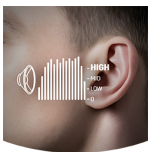

MADURU CORDED

MADURUC

Tapones reutilizables con cordón y una práctica caja de almacenamiento, que ofrecen una protección acústica de alto nivel

Diseñados para una protección de alto nivel frente a ruidos fuertes y permanentes. Los tapones reutilizables MADURU incorporan un cordón textil para llevarlos colgados del cuello y también vienen con una práctica caja para guardarlos. Con un índice de reducción de ruido (SNR) de 32 dB, estos tapones de TPR ofrecen una comodidad y seguridad fiables en entornos ruidosos. Ideales para un uso prolongado.

- Tapones de TPR
- Cordón textil
- SNR: 32 dB
- Caja de almacenamiento incluida

593

Caparazón	N / A
Diadema	Textil
Almohadillas	N / A
Espuma	TPE
Rango de tamaño	EU UNI
Peso de la muestra	0.008 kg
Estándar	EN 352-2:2020 ANSI S3.19-1974 For Hearing Protection

Protección acústica de alto nivel

Protege los oídos de los ruidos fuertes.

Apta para el ruido permanente

Le protege del ruido permanente o de larga duración.

Cordón contra pérdida

Estos tapones tienen un cordón de plástico para llevarlos alrededor del cuello si no los usa.