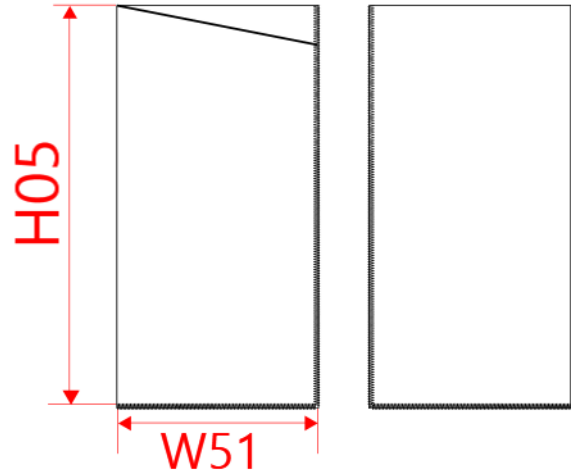

**REFERENCE :** KI3029

**SIZES :** U

**COMPOSITION :**

Main fabric : Neoprene 2MM neoprene

**ARTICLE WEIGHT :**

10 gr/pc

DESCRIPTION	
<b>Français :</b>	Housse de lunettes
<b>English :</b>	Glasses case
<b>Nederlands :</b>	Zonnebrilhoes
<b>Deutsch :</b>	Brillenetui
<b>Español :</b>	Funda para gafas
<b>Italiano :</b>	Custodia para occhiali
<b>Português :</b>	Bolsa para óculos

COLORS	PANTONE SERIGRAPHIE
Black	Black
White	White

MEASUREMENT							
Description	U						
<b>H05</b> Hauteur totale / Total height	17						
<b>W51</b> Total width	8,50						

PACKING	
Box	500 pcs / box Size => L:47,5cm W:36,5cm H:30,5cm GW: NW:5Kg