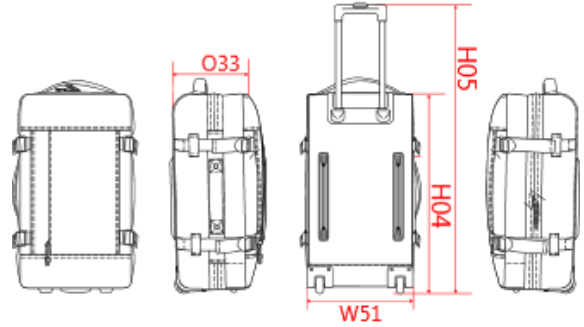

REFERENCE : KI0831

SIZES : U

COMPOSITION :

Main fabric : Polyester oxford 600D PVC backing Main fabric.
100%polyester

: Dot PVC 770 On bottom to back panel. PVC

Lining : Polyester 210D PU backing - 75 For inside lining. 100% polyester

Material 3 : PVC quality For trolley system + foots. 100% polyvinyl chloride

Material 1 : Metal quality For trolley system + trolley rivets. 100%metal

TECHNICAL DETAIL :

PVC backing

DESCRIPTION
Français : Sac trolley de taille moyenne
English : Medium size trolley suitcase
Nederlands : Medium size trolley suitcase
Deutsch : MitteldroBe Trolley-Kabinentasche
Español : Maleta trolley de tamaño mediano
Italiano : Trolley misura media
Português : Trolley tamanho médio

COLORS	PANTONE SERIGRAPHIE
Black	Black

MEASUREMENT						
Description	U					
H05 (M) Hauteur totale / Total height	105					
H04B Hauteur côté dos / Back side length	63					
W51 Total width	35					
O33 Deep of bottom part	23					

PACKING	
Box	4 pcs / box U => L:76cm W:38cm H:30cm GW:11.0kg NW:10.0kg