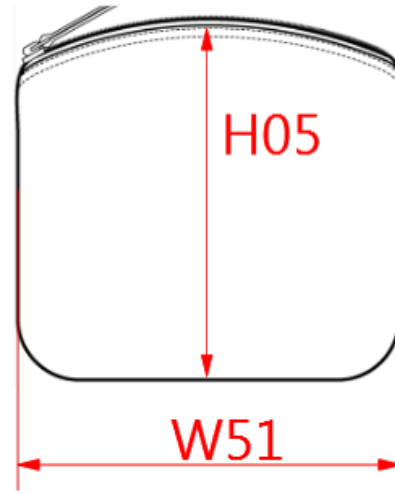

**REFERENCE :** KI0742

**SIZES :** S\_M

**COMPOSITION :**

Main fabric : Cotton canvas - 310 For bag and puller 100% cotton

**ARTICLE WEIGHT :**

40 gr/pc

DESCRIPTION								COLORS		PANTONE SERIGRAPHIE	
<b>Français :</b> Pochette à fermeture zippée <b>English :</b> Pouch with zip fastening <b>Nederlands :</b> Tasje met ritssluiting <b>Deutsch :</b> Kleine Tasche mit Reißverschluss <b>Español :</b> Estuche con cierre con cremallera <b>Italiano :</b> Pochette con zip <b>Português :</b> Bolsa com fecho								Black		Black	
								Dusty Pink		486C	
								Natural		7534C	
								Navy		433C	
MEASUREMENT											
Description		S	M								
<b>H05</b> Hauteur totale au milieu/ Total height on middle		11,50	20,50								
<b>W51</b> Total width		16	21,50								
PACKING											
Box		500 pcs / box for size S 200 pcs / box for size M S => L:32cm W:26cm H:30cm GW:13.5kg NW:12.5kg M => L:46cm W:44cm H:30cm GW:10.2kg NW:9kg									