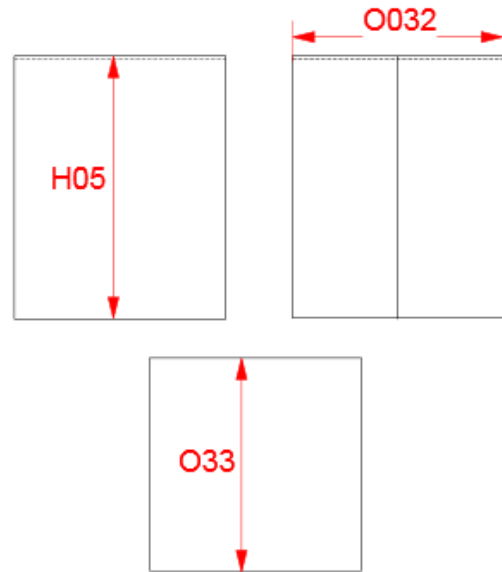

REFERENCE : KI0740

SIZES : S_M

COMPOSITION :

Main fabric : Cotton canvas - 310 For outer bag 100%cotton
Fabric 1 : Cotton woven - 130 For contrasted inner bag 100% cotton

ARTICLE WEIGHT :

140 gr/pc

DESCRIPTION
Français : Pochette réversible
English : Reversible pouch
Nederlands : Omkeerbaar tasje
Deutsch : Wendbares Täschchen
Español : Estuche reversible
Italiano : Porta-oggetti reversibile
Português : Bolsa reversível

COLORS	PANTONE SERIGRAPHIE
Natural / Black	7534C / Black

MEASUREMENT						
Description	S	M				
H05 Hauteur totale / Total height	23	28				
O032 Largeur bas / bottom width	19	23				
O33 Profondeur bas / Deep of bottom part	19,50	25				

PACKING	
Box	100 pcs / box S => 42cm W:26cm H:40cm GW:13kg NW:12kg M => 50cm W:30cm H:40cm GW:18kg NW:17kg