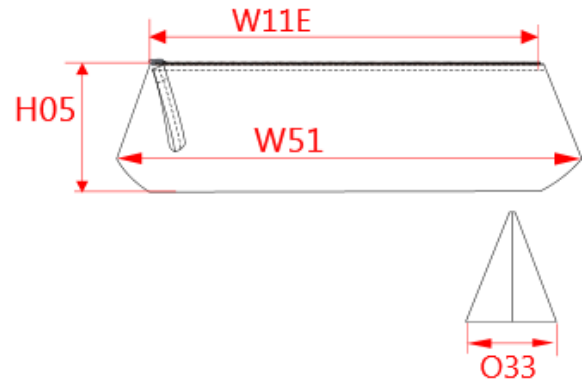

**REFERENCE :** KI0737

**SIZES :** U

**COMPOSITION :**

Main fabric : Cotton canvas - 310 100%cotton

**ARTICLE WEIGHT :**

40 gr/pc

DESCRIPTION
<b>Français :</b> Trousse en coton
<b>English :</b> Cotton case
<b>Nederlands :</b> Tasje van katoen
<b>Deutsch :</b> Baumwollbeutel
<b>Español :</b> Estuche de algodón
<b>Italiano :</b> Astuccio in cotone
<b>Português :</b> Nécessaire em algodão

COLORS	PANTONE SERIGRAPHIE
Black	Black
Natural	7534C
White	White

MEASUREMENT	
Description	U
<b>H05</b> Hauteur totale / Total height	8
<b>W51</b> Total width	24,50
<b>O33</b> Deep of bottom part	6
<b>W11E</b> Largeur haut zip/ Top width zipper opened	20

PACKING	
Box	500 pcs / box U => L:50cm W:40cm H:20cm GW:11.5Kg NW:10.5Kg