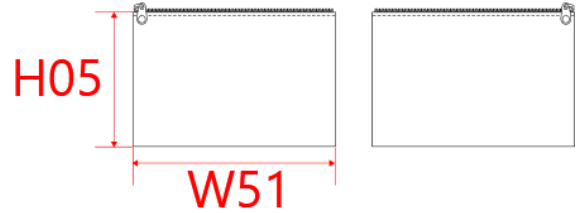

REFERENCE : KI0723

SIZES : U

COMPOSITION :

Main fabric : Jute / Cotton canvas 70/30 - 300 70%jute / 30% cotton

ARTICLE WEIGHT :

30 gr/pc

DESCRIPTION	
Français :	Pochette en juco
English :	Juco pouch
Nederlands :	Zakje van jute/katoen
Deutsch :	Kleine Juco-Tasche
Español :	Estuche de juco
Italiano :	Pochette in juco
Português :	Bolsa em juco

COLORS	PANTONE SERIGRAPHIE
Crimson red	7621C
Dusty blue	431C
Dusty Pink	486C
Midnight Blue	7547C
Natural	7534C
Vanilla white	Warm gray 1C

MEASUREMENT							
Description	U						
H05 Hauteur totale / Total height	16						
W51 Total width	22						

PACKING	
Box	400 pcs / box U => L:36cm W:48cm H:35cm GW:16.80kg NW:16.00kg