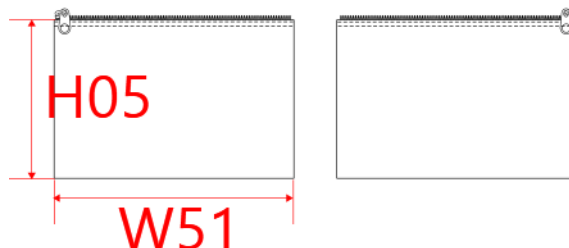

REFERENCE : KI0722

SIZES : U

COMPOSITION :

Main fabric : Cotton canvas - 310 100%cotton

ARTICLE WEIGHT :

45gr/pc

DESCRIPTION								COLORS		PANTONE SERIGRAPHIE	
Français : Pochette en coton canvas - grand modèle English : Cotton canvas pouch - large Nederlands : Tasje van canvaskatoen - groot model Deutsch : Etui aus Baumwollcanvas - Groß Español : Estuche de algodón canvas, modelo grande Italiano : Pochette in cotone canvas - modello grande Português : Bolsa em algodão canvas – modelo grande								Black / Royal blue		Black / 287C	
								Natural / Black		Warm gray 1C / Black	
								Natural / Fluorescent yellow		Warm gray 1C / -	
MEASUREMENT											
Description		U									
H05 Hauteur totale / Total height		20									
W51 Total width		28									
PACKING											
Box		300 pcs / box Size => L:46cm W:30cm H:40cm GW:16Kg NW:15Kg									