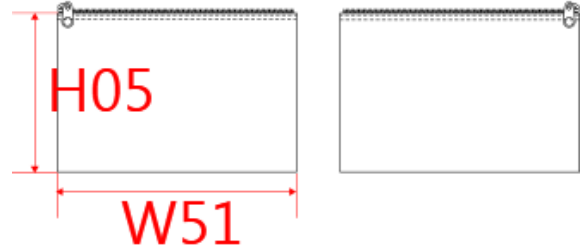

**REFERENCE :** KI0721

**SIZES :** U

**COMPOSITION :**

Main fabric : Cotton canvas - 310 100%cotton

**ARTICLE WEIGHT :**

40 gr/pc

DESCRIPTION								COLORS		PANTONE SERIGRAPHIE		
<b>Français :</b> Pochette en coton canvas - modèle moyen								Black / Royal blue	Black / 287C			
<b>English :</b> Cotton canvas pouch - medium								Natural / Black	Warm gray 1C / Black			
<b>Nederlands :</b> Tasje van canvaskatoen - middelgroot model								Natural / Fluorescent yellow	Warm gray 1C / -			
<b>Deutsch :</b> Etui aus Baumwollcanvas - Mittel								Light marsala / Silver	7613C / 877C			
<b>Español :</b> Estuche de algodón canvas, modelo mediano								Dusty blue / Silver	431C / 877C			
<b>Italiano :</b> Pochette in cotone canvas - modello medio								Grey / Silver	411C / 877C			
<b>Português :</b> Bolsa em algodão canvas – modelo médio												
MEASUREMENT												
Description		U										
<b>H05</b> Hauteur totale / Total height		16										
<b>W51</b> Total width		22										
PACKING												
Box	400 pcs / box Size => L:40cm W:48cm H:32cm GW:18.78 NW:18Kg											