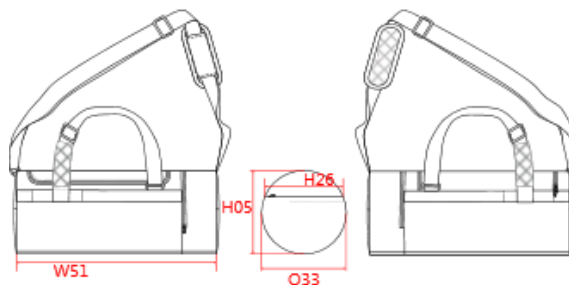

REFERENCE : KI0630

SIZES : U

COMPOSITION :

Main fabric : Polyester 600D Double PVC backing 100% polyester

Main fabric : Polyester 600D Double PVC backing Under bag & side yoke 100%polyester

Lining : Polyester 210D PU backing - 75 100%polyester

ARTICLE WEIGHT :

568 gr/pc

DESCRIPTION
Français : Sac de sport forme tube avec compartiment chaussure séparé
English : Tubular sports bag with separate shoe compartment
Nederlands : Sporttas in kokervorm met afzonderlijk schoenenvak
Deutsch : Schlauchförmige Sporttasche mit separatem Schuhfach
Español : Bolsa de deporte tubular con compartimento separado para calzado
Italiano : Borsa sportiva a forma tubolare con scomparto per le scarpe
Português : Saco de desporto tubular com compartimento separado para

COLORS	PANTONE SERIGRAPHIE
Black / Black	Black / Black
Dark cool grey / Black	Cool Gray 8C / Black

MEASUREMENT	
Description	U
H05 (M) Hauteur totale / Total height	26,50
W51 Total width	57
O33 Deep of bottom part	26,50
L03 Longueur totale bretelle épaule / Shoulder strap total length	115

PACKING	
Box	15 pcs / box U => L:60cm W:44cm H:38cm GW:10kg NW:9kg