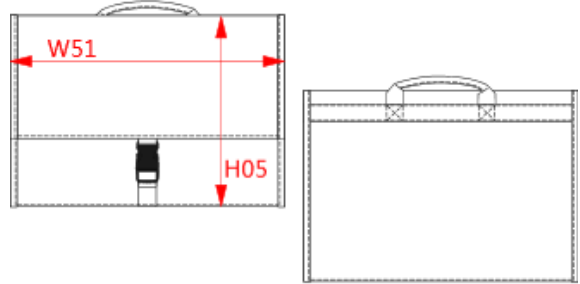

REFERENCE : KI0414

SIZES : U

COMPOSITION :

Main fabric : Polyester oxford 600D PVC backing 100% polyester

Lining : Polyester 210D PU backing - 75 For inside lining. 100% polyester

TECHNICAL DETAIL :

PVC backing

ARTICLE WEIGHT :

170 gr/pc

DESCRIPTION	
Français : Porte document	
English : Folder bag	
Nederlands : Folder bag	
Deutsch : Aktentasche	
Español : Carpeta porta-documentos	
Italiano : Cartella porta-documenti	
Português : Saco porta documentos	

COLORS	PANTONE SERIGRAPHIE
Black	Black
Orange	1495C
Red	1795C
Royal blue	287C

MEASUREMENT	
Description	U
H05 Hauteur totale / Total height	27
W51 Total width	39

PACKING	
Box	50 pcs / box U => L:42cm W:34cm H:29cm GW:9,7Kg NW:8,7Kg