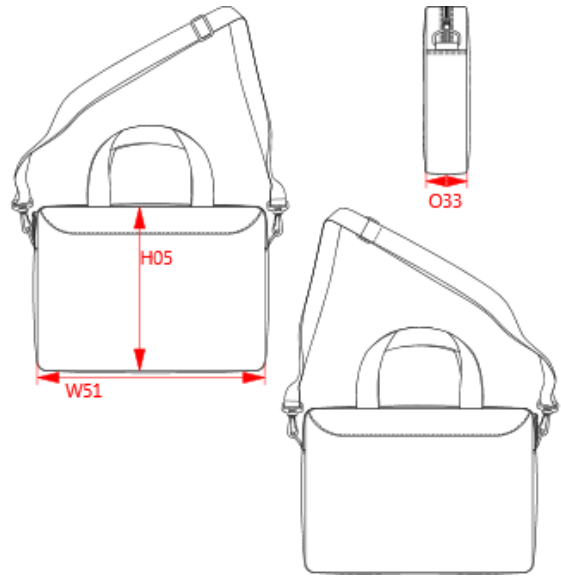

REFERENCE : KI0413

SIZES : U

COMPOSITION :

Main fabric : Polyester oxford 600D PVC backing 100% polyester

Main fabric : Polyester oxford 600D PVC backing As contrast color on front panel. 100%polyester

TECHNICAL DETAIL :

PVC backing

ARTICLE WEIGHT :

210 gr/pc

DESCRIPTION	
Français :	Porte document
English :	Document bag
Nederlands :	Document bag
Deutsch :	Dokumententasche
Español :	Porta documentos
Italiano :	Porta documenti
Português :	Saco porta documentos

COLORS	PANTONE SERIGRAPHIE
Black	Black
Black / Royal blue	Black / 287C
Navy / Corde	296C / 402C
Dark grey / Light grey	432C / 2331C

MEASUREMENT	
Description	U
H05 Hauteur totale / Total height	28
W51 Total width	39
O33 Deep of bottom part	7

PACKING	
Box	40 pcs / box U => L:50cm W:37cm H:34cm GW:9,4kg NW:8,4kg