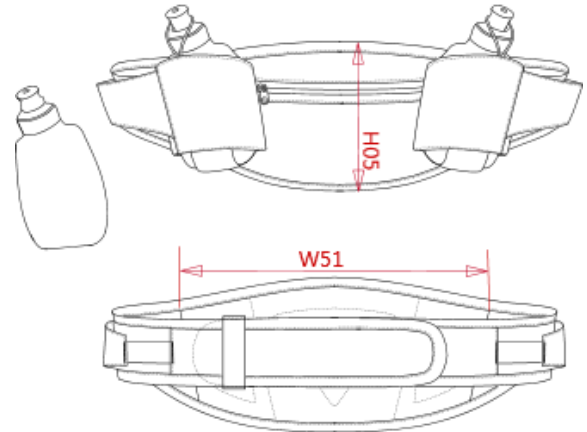

REFERENCE : KI0343

SIZES : U

COMPOSITION :

Main fabric : Polyester ripstop with PU induction - 70 Main fabric 100%polyester

Fabric 2 : Polyester puffy mesh For back pannel and front side yokes

180gsm 100%polyester

Mesh : Polyester mesh - 75 For back side belt

75gsm 100%polyester

ARTICLE WEIGHT :

180 gr/pc

DESCRIPTION	
Français :	Ceinture porte bidon
English :	Bottle belt carrier
Nederlands :	Heuptas voor fles
Deutsch :	Trinkflaschengürtel
Español :	Riñonera portabidones
Italiano :	Cintura porta borraccia
Português :	Bolsa de cintura porta-garrafa

COLORS	PANTONE SERIGRAPHIE
Black	Black

MEASUREMENT							
Description	U						
W51 Total width	30						
H05 Hauteur totale / Total height	15						

PACKING	
Box	30 pcs / box U => L:58cm W:40cm H:33cm GW:6.4Kg NW:5.5Kg