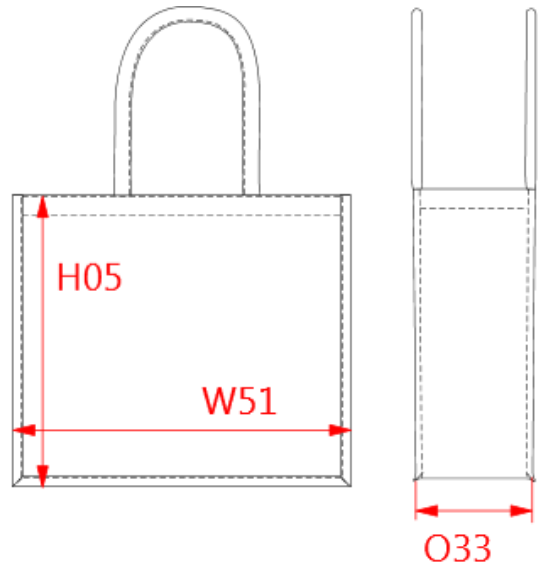

**REFERENCE :** KI0274

**SIZES :** U

**COMPOSITION :**

Main fabric : Jute PU backing - 330 100%jute

**TECHNICAL DETAIL :**

PU laminated backing

**ARTICLE WEIGHT :**

150 gr/pc

DESCRIPTION	
<b>Français :</b>	Sac style cabas en toile de jute - grand modèle
<b>English :</b>	Jute canvas tote shopping bag - large
<b>Nederlands :</b>	Shopper van jutecanvas - groot model
<b>Deutsch :</b>	Jutetasche im Cabas-Stil 13 Groß
<b>Español :</b>	Bolsa estilo cesta de tela de yute, modelo grande
<b>Italiano :</b>	Borsa stile shopper in tela di iuta - modello grande
<b>Português :</b>	Saco de compras em juta – modelo grande

COLORS	PANTONE SERIGRAPHIE
Natural	7534C
Natural / Gold	7534C / -
Black / Silver	Black / 877C
Cherry red / Gold	7427C / -

MEASUREMENT							
Description	U						
<b>H05</b> Hauteur totale / Total height	30						
<b>W51</b> Total width	30						
<b>O33</b> Deep of bottom part	15						
<b>L07</b> Light of shoulder belt	15						

PACKING	
Box	100 pcs / box U => L:65cm W:35cm H:55cm GW:18.5kg NW:16kg