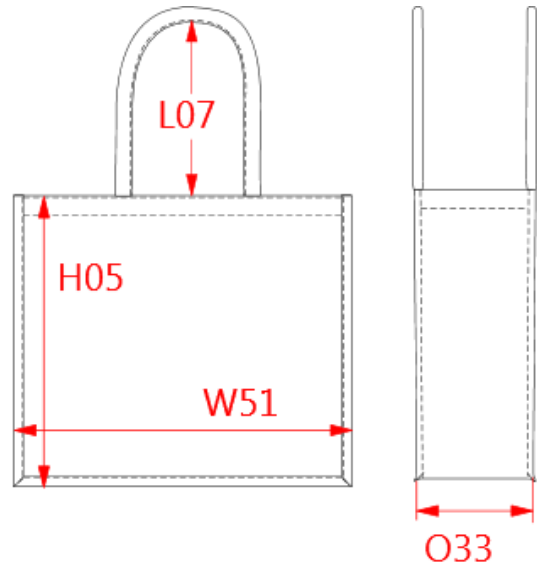

REFERENCE : KI0273

SIZES : U

COMPOSITION :

Main fabric : Jute PU backing - 330 100%jute

TECHNICAL DETAIL :

PU laminated backing

ARTICLE WEIGHT :

118 gr/pc

DESCRIPTION		COLORS	PANTONE SERIGRAPHIE
Français : Sac style cabas en toile de jute - modèle moyen English : Jute canvas tote shopping bag - medium Nederlands : Shopper van jutecanvas - middelgroot model Deutsch : Jutetasche im Cabas-Stil 13 Mittel Español : Bolsa estilo cesta de tela de yute, modelo mediano Italiano : Borsa stile shopper in tela di iuta - modello medio Português : Saco de compras em juta – modelo médio		Natural	7534C
		Natural / Gold	7534C / -
		Black / Silver	Black / 877C
		Cherry red / Gold	7427C / -

MEASUREMENT							
Description	U						
H05 Hauteur totale / Total height	22						
W51 Total width	26						
L07 Light of shoulder belt	15						
O33 Deep of bottom part	14						

PACKING	
Box	100 pcs / box U => L:55cm W:25cm H:55cm GW:12.2kg NW:11kg