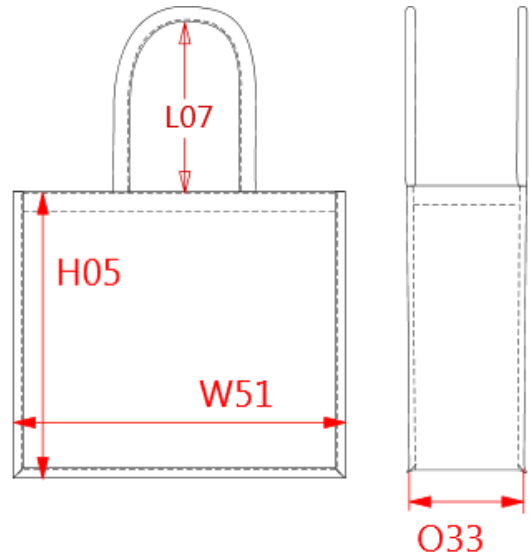

**REFERENCE :** KI0272

**SIZES :** U

**COMPOSITION :**

Main fabric : Jute PU backing - 330 100%jute

**TECHNICAL DETAIL :**

PU laminated backing

**ARTICLE WEIGHT :**

80g /pc

DESCRIPTION	
<b>Français :</b>	Sac style cabas en toile de jute - petit modèle
<b>English :</b>	Jute canvas tote shopping bag - small
<b>Nederlands :</b>	Shopper van jutecanvas - klein model
<b>Deutsch :</b>	Jutetasche im Cabas-Stil 13 Klein
<b>Español :</b>	Bolsa estilo cesta de tela de yute, modelo pequeño
<b>Italiano :</b>	Borsa stile shopper in tela di iuta - modello piccolo
<b>Português :</b>	Saco de compras em juta – modelo pequeno

COLORS	PANTONE SERIGRAPHIE
Natural	7534C
Natural / Gold	7534C / -
Black / Silver	Black / 877C
Cherry red / Gold	7427C / -

MEASUREMENT	
Description	U
<b>H05</b> Hauteur totale / Total height	20
<b>W51</b> Total width	20
<b>O33</b> Deep of bottom part	10
<b>L07</b> Light of shoulder belt	11

PACKING	
Box	200 pcs / box U => L:47cm W:47cm H:55cm GW:19.67kg NW:18kg