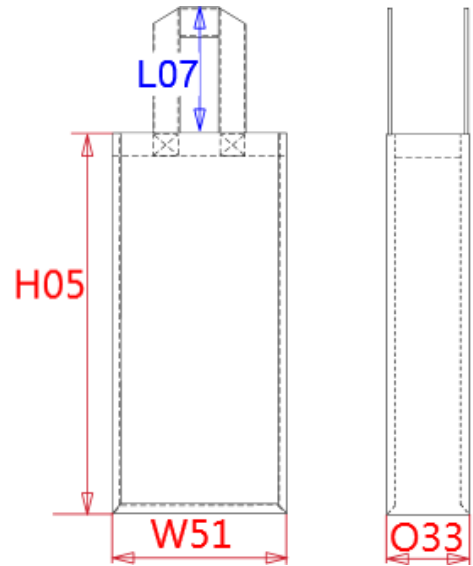

REFERENCE : KI0269

SIZES : U

COMPOSITION :

Main fabric : Cotton canvas - 310 100%cotton

ARTICLE WEIGHT :

90 gr/pc

DESCRIPTION	
Français :	Sac porte bouteille en coton canvas
English :	Cotton canvas bottle bag
Nederlands :	Flessentas van canvaskatoen
Deutsch :	Flaschenbeutel. Baumwollcanvas
Español :	Bolsa para botella de algodón canvas
Italiano :	Borsa porta bottiglia in cotone canvas
Português :	Saco porta-garrafa em algodão canvas

COLORS	PANTONE SERIGRAPHIE
Black	Black
Natural	7534C
Cherry red	7427C

MEASUREMENT	
Description	U
H05 Hauteur totale / Total height	36
W51 Total width	12
O33 Deep of bottom part	10
L07 Height of shoulder belt	14

PACKING	
Box	200 pcs / box U => L:65cm W:38cm H:45cm GW:18.4kg NW:16kg