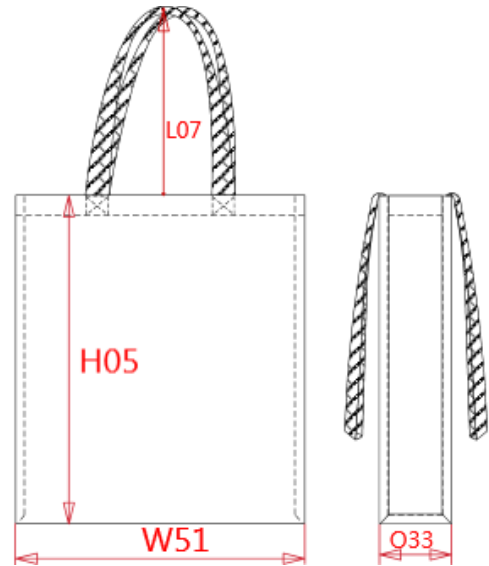

REFERENCE : KI0251

SIZES : U

COMPOSITION :

Main fabric : Cotton canvas - 310 Certified Oeko-Tex 100% cotton

ARTICLE WEIGHT :

200 gr/pc

DESCRIPTION	
Français :	Sac cabas avec soufflet
English :	Tote bag with gusset
Nederlands :	Shopper met plooi
Deutsch :	Shoppingtasche mit Seitenfalte
Español :	Bolsa con fuelle
Italiano :	Borsa shopping con soffietto
Português :	Saco de compras com divisória

COLORS	PANTONE SERIGRAPHIE
Black	Black
Natural	7534C
White	White

MEASUREMENT	
Description	U
H05 Hauteur totale / Total height	39
W51 Total width	35
L07 Light of shoulder belt	33
O33 Deep of bottom part	13

PACKING	
Box	50 pcs / box U => L:38cm W:42cm H:45cm GW:12.37kg NW:11kg