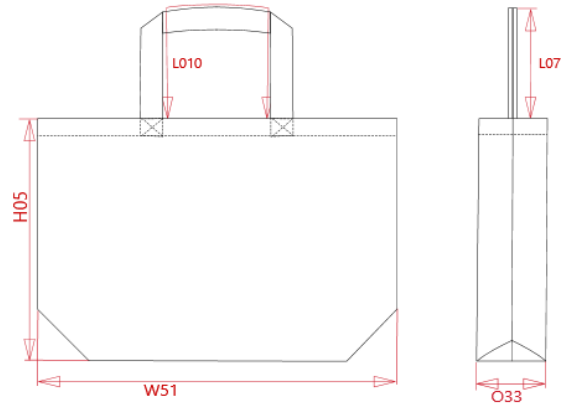

**REFERENCE :** KI0228

**SIZES :** U

**COMPOSITION :**

Main fabric : Jute / Cotton canvas 70/30 - 300 70%jute / 30% cotton

**ARTICLE WEIGHT :**

300 gr/pc

DESCRIPTION		COLORS	PANTONE SERIGRAPHIE
<b>Français :</b> Grand sac fourre-tout en juco <b>English :</b> Large Juco hold-all bag <b>Nederlands :</b> Grote reistas van jute/katoen <b>Deutsch :</b> Großer Shopper aus Juco (Jute-Baumwoll-Mischgewebe) <b>Español :</b> Bolsa grande de juco <b>Italiano :</b> Borsone portatutto in juco <b>Português :</b> Grande saco multiusos em juco		Natural / Natural	Warm grey
		Natural / Navy	7534C / 433C
		Natural / Red	Warm grey / 1795C

MEASUREMENT							
Description	U						
<b>H05</b> Hauteur totale / Total height	48						
<b>W51</b> Total width	72						
<b>O33</b> Deep of bottom part	15						
<b>L07</b> Light of shoulder belts	27,50						
<b>L010</b> Longueur bande épaule / Total lenght of handle	55						

PACKING	
Box	40 pcs / box U => L:52cm W:38cm H:36cm GW:13.40kg NW:12.00kg