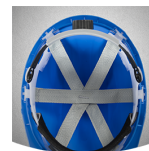

AJUSCO CHINSTRAP

AJUSCOWS

Casco de seguridad ligero con barboquejo desmontable de 4 puntos, arnés textil de 6 puntos, carcasa ABS ventilada y trinquete de rueda

El casco de seguridad AJUSCO CHINSTRAP ofrece una protección robusta y ligera. Incluye una carcasa de ABS con ventilación, un barboquejo desmontable de 4 puntos con protector de goma suave, un cómodo arnés textil de 6 puntos y un trinquete con rueda para ajustar la cinta de la cabeza. Compatible con las orejeras ETOSHA II para una mayor protección auditiva.

- Cómodo arnés textil de 6 puntos
- Correa de barbilla textil desmontable de 4 puntos con protector de barbilla de goma blanda
- Trinquete de rueda para facilitar el ajuste
- Carcasa de ABS con ventilación
- Ranura de 30 mm
- Peso: 357 g
- Adhesivo reflectante incluido
- Compatible con las orejeras desmontables Etosha II

Caparazón	ABS(Acrilonitrilo Butadieno Estireno)
Diadema	Polietileno
Cinta para la cabeza	Poliéster
Trinquete	Polietileno
Absorbe el sudor	Poliéster/EVA
Rango de tamaño	EU UNI
Peso de la muestra	0.482 kg
Estándar	ANSI/ISEA Z89.1-14 (R2019) for Helmet EN 397:2012+A1:2012

Barboquejo desmontable

Fácil de ajustar

Apriete o afloje fácilmente el casco gracias al trinquete en la parte trasera.

Ajuste seguro

Este casco con arnés de 6 puntos, carcasa ergonómica y correa ajustable ofrece un ajuste seguro.