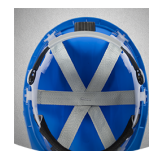

AJUSCO CHINSTRAP

AJUSCOWS

Casco de seguridad ligero con barboquejo desmontable de 4 puntos, arnés textil de 6 puntos, carcasa ABS ventilada y trinquete de rueda

El casco de seguridad AJUSCO CHINSTRAP ofrece una protección robusta y ligera. Incluye una carcasa de ABS con ventilación, un barboquejo desmontable de 4 puntos con protector de goma suave, un cómodo arnés textil de 6 puntos y un trinquete con rueda para ajustar la cinta de la cabeza. Compatible con las orejeras ETOSHA II para una mayor protección auditiva.

- Cómodo arnés textil de 6 puntos
- Correa de barbilla textil desmontable de 4 puntos con protector de barbilla de goma blanda
- Trinquete de rueda para facilitar el ajuste
- Carcasa de ABS con ventilación
- Ranura de 30 mm
- Peso: 357 g
- Adhesivo reflectante incluido
- Compatible con las orejeras desmontables Etosha II

Caparazón	ABS(Acrilonitrilo Butadieno Estireno)
Diadema	Poliétileno
Cinta para la cabeza	Poliéster
Trinquete	Poliétileno
Absorbe el sudor	Poliéster/EVA
Rango de tamaño	EU UNI
Peso de la muestra	0.482 kg
Estándar	ANSI/ISEA Z89.1-14 (R2019) for Helmet EN 397:2012+A1:2012

Barboquejo desmontable

Fácil de ajustar

Apriete o afloje fácilmente el casco gracias al trinquete en la parte trasera.

Ajuste seguro

Este casco con arnés de 6 puntos, carcasa ergonómica y correa ajustable ofrece un ajuste seguro.