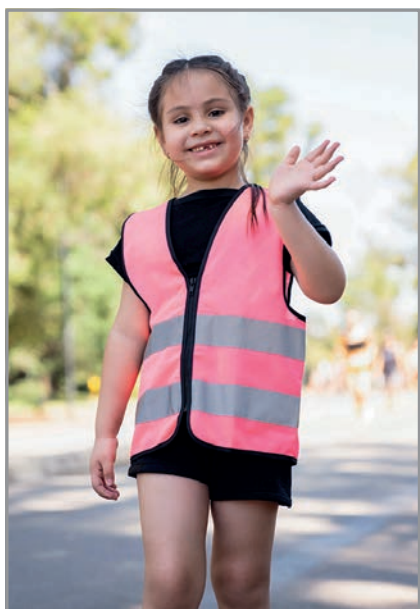

## Adatto per

Andare a scuola, andare in bicicletta, fare escursioni, giocare, fare sport

**Taglia:**  
**XXS** = 3 - 4 Anni  
**XS** = 3 - 6 Anni  
**S** = 7 - 12 Anni

Art. KWRX - G, O, NG, NP, R, V, RB, SB  
 Materiale: 100% Poliestere  
 Grammatatura: 120 gsm  
 Taglia: XXS, XS, S

 **Art. KWRX Chaleco de seguridad para niños con cremallera - Aalborg**

**Tallas:**  
**XXS** = 3 - 4 Años  
**XS** = 3 - 6 Años  
**S** = 7 - 12 Años

Material: 100% Poliéster  
 Gramaje: 120 gsm

**Tabla de tallas**