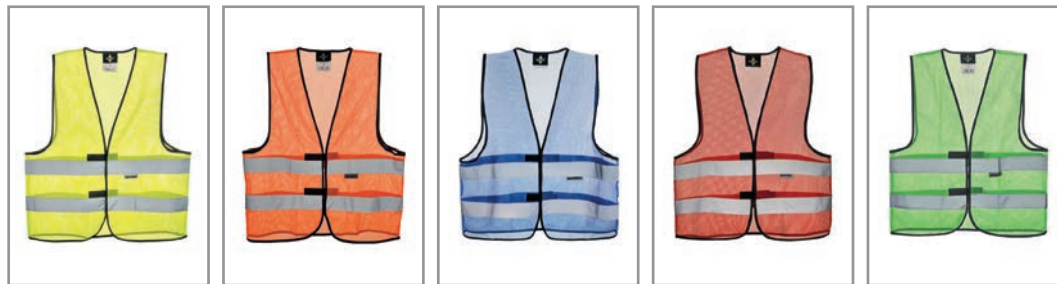

Größentabelle - Blau, Rot, Grün

Größe	S/M	L/XL	XXL	3XL/4XL	5XL
Breite	50 cm	60 cm	65 cm	75 cm	78 cm
Höhe	56 cm	65 cm	76 cm	68 cm	71 cm

Mesh-Weste - Thessaloniki

- Zertifiziert nach EN 17353:2020 Type B3
- Ideal für heiße Einsatzorte
- Super atmungsaktiver Stoff mit nur 55g/m²
- Erhältlich in fünf knalligen Farben
- Zwei 5 cm breite Reflexstreifen umlaufend um den Körper
- Umsäumt mit hochwertiger schwarzer Polyestereinfassung
- Größenverstellbar durch zwei Klettverschlüsse

Einsatzgebiete

Industrie, Transport und Logistik, Events, Security

KXQG
Gelb
Größentabelle

KXQO
Orange
Größentabelle

KXQB
Blau
Größentabelle

KXQR
Rot
Größentabelle

KXQGRU
Grün
Größentabelle

Material: 100 % Polyester
Grammatur: 55 gsm